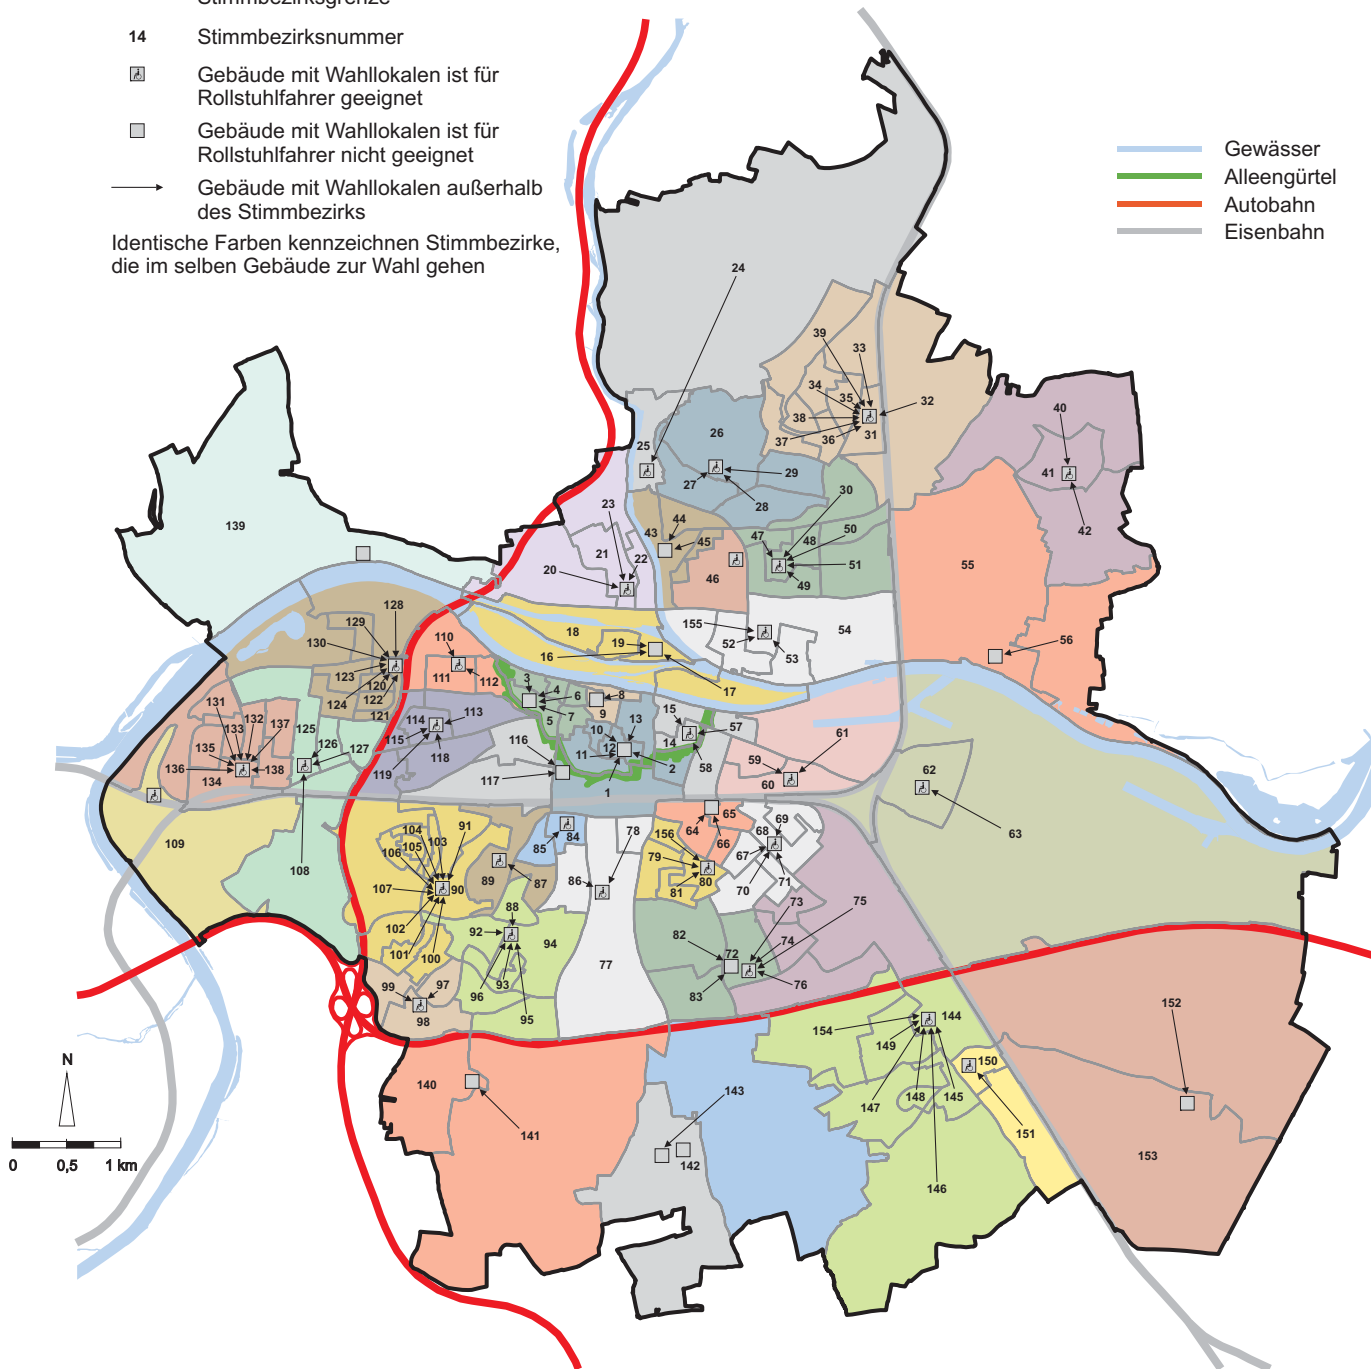

Zuordnung der Stimmbezirke zu Gebäuden mit Wahllokalen

- Stadtgrenze
- Stimmbezirksgrenze
- 14 Stimmbezirksnummer
- ▣ Gebäude mit Wahllokalen ist für Rollstuhlfahrer geeignet
- Gebäude mit Wahllokalen ist für Rollstuhlfahrer nicht geeignet
- → Gebäude mit Wahllokalen außerhalb des Stimmbezirks

Identische Farben kennzeichnen Stimmbezirke, die im selben Gebäude zur Wahl gehen

- Gewässer
- Alleengürtel
- Autobahn
- Eisenbahn

Gebäude mit Wahllokalen