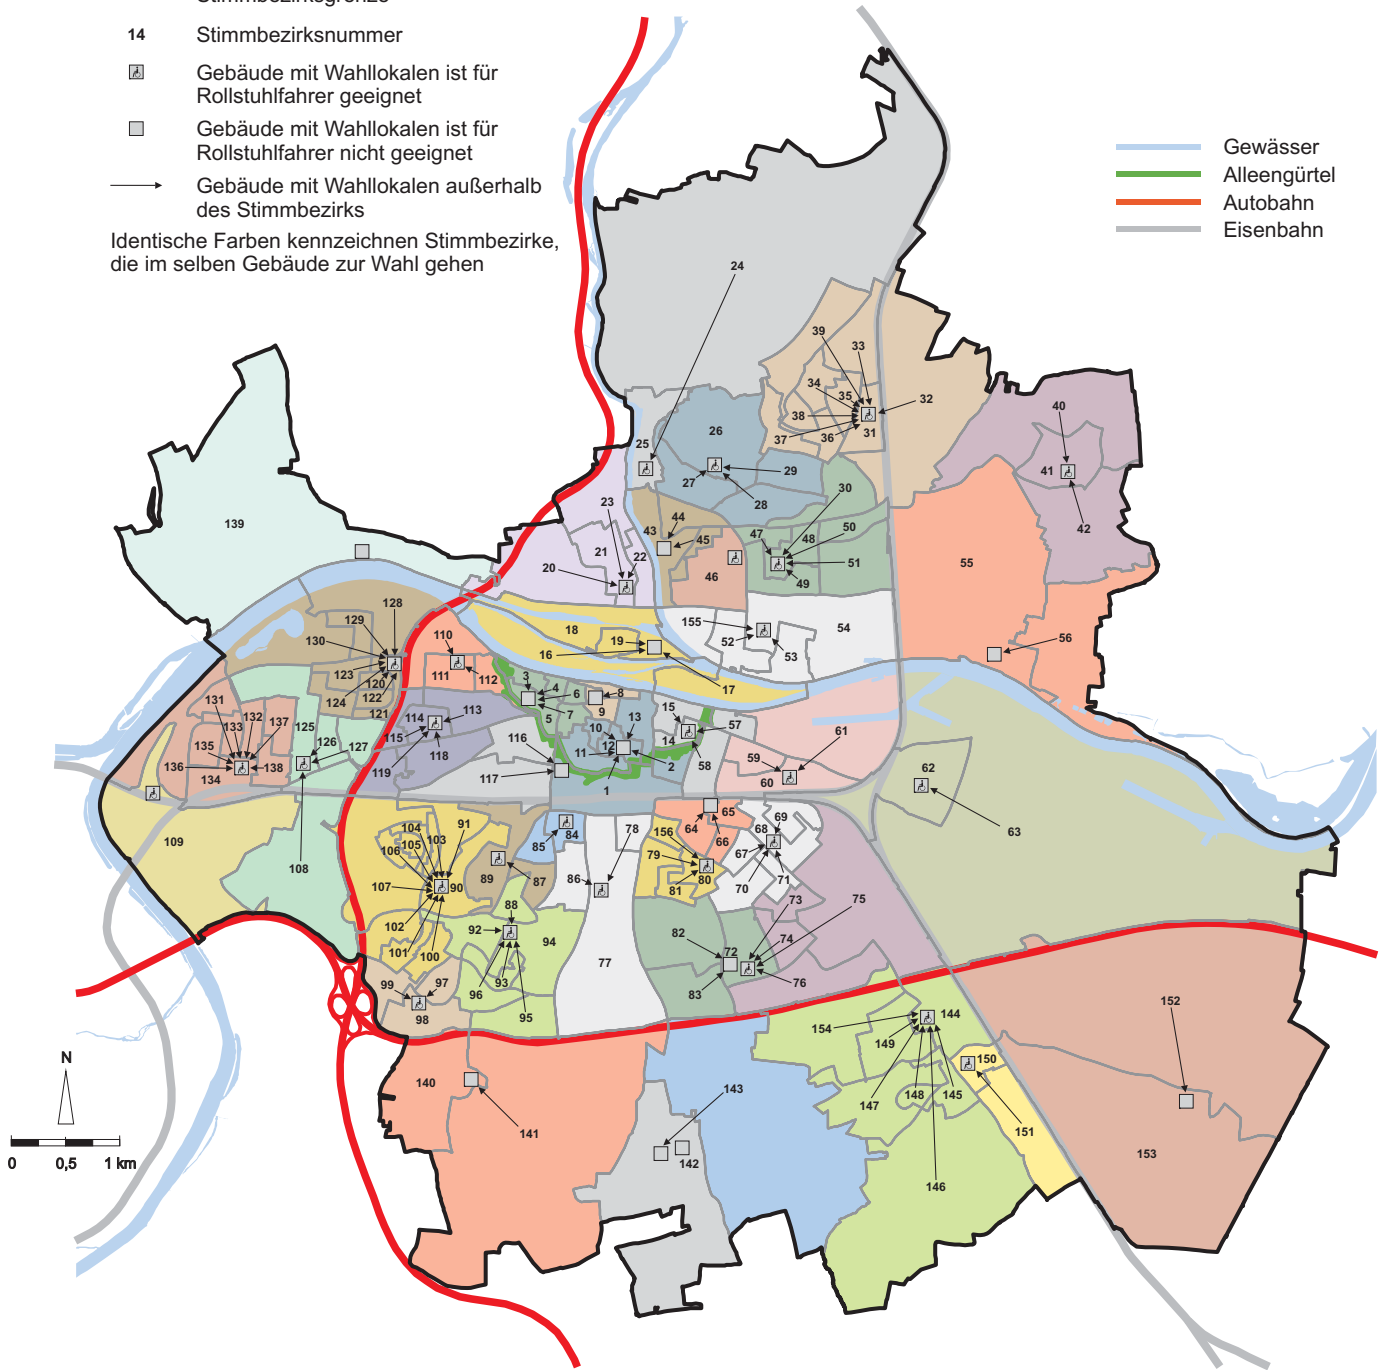

Zuordnung der Stimmbezirke zu Gebäuden mit Wahllokalen

- Stadtgrenze
- Stimmbezirksgrenze
- 14 Stimmbezirksnummer
- ▣ Gebäude mit Wahllokalen ist für Rollstuhlfahrer geeignet
- Gebäude mit Wahllokalen ist für Rollstuhlfahrer nicht geeignet
- → Gebäude mit Wahllokalen außerhalb des Stimmbezirks

Identische Farben kennzeichnen Stimmbezirke, die im selben Gebäude zur Wahl gehen

- Gewässer
- Alleengürtel
- Autobahn
- Eisenbahn

Gebäude mit Wahllokalen